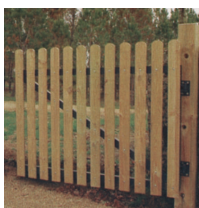

• Utilidades