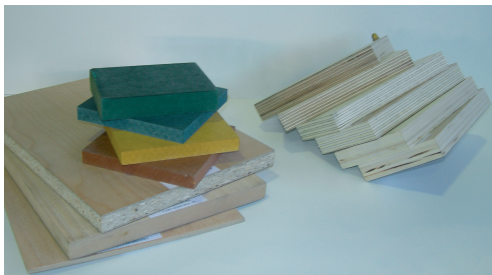

O tratamento que lhe é dado prolonga a sua longevidade.

• Utilidades

• Acessórios

MATERIAIS PARA COFRAGEM

- Solho, Barrotes, Vigas
- Paineis, Vigas H, Prumos Metálicos
- Cornijas, Tubos p/Moldes
- Ferramentas

ISOLAMENTOS

- Isolamentos Termo-acústicos
- Walmatte, Lã Roche, Esferovite
- Onduline
- Telas

PLACAS / SERVIÇOS

- Aglomerado, MDF, Platex, Contraplacado e Lamelado
- Serviço de Corte e Orlagem

- Máquina de Corte e Orladora

VIGAS LAMINADAS PARA ESTRUTURAS

- Comprimento até 12m
- Secções: 12x8; 20x10; 20x20; 24x12; 24x18; 30x20; 32x20; ... (medidas em cm)

PORTAS DE CORRER

Caixilhos para portas de correr encastráveis

• • ÚNICO

Caixilho p/ porta simples. Disponível em duas espessuras diferentes e três alturas standardizadas. Este modelo adapta-se a diferentes necessidades e espaços, podendo ser aplicado em parede de reboco e em parede de gesso cartonado.