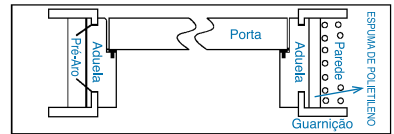

• • Rectângulo 2+2L

PORTAS ÉME

• • • Arço TP

• • • Prumo TP

• • • Biprumo TP

• • • Biprumo Lisa TP

• • • Arço AB

• • • Prumo Aberta

- • • ICL 15 1V

Carvalho

- • • L2

• • • Imagens em Pormenor

- • • Pormenores de canto, guarnição/aro

- • • Embalagens do vão completo em Kit (desmontado)

- • • Opção: Por encomenda - Aduela em Madeira Maciça